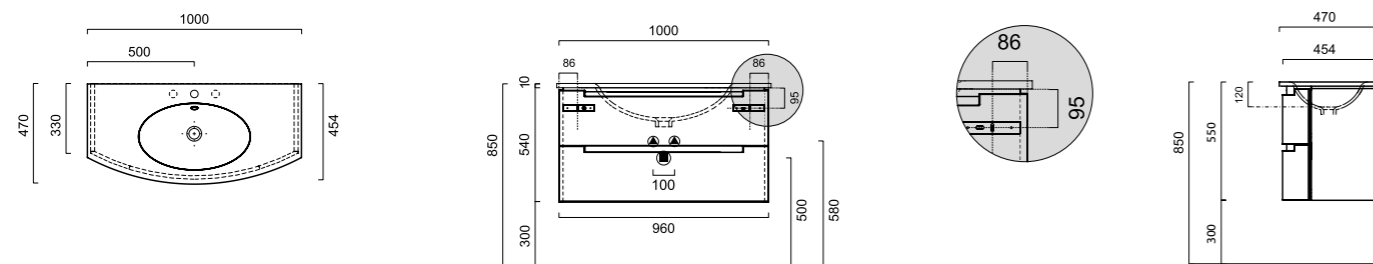

L 80 x H 54 x P 50

L 100 x H 54 x P 50

### BASI H. 54 + 1 CRISTALLO

Base units H. 54 + 1 crystal glass  
Bases H. 54 + 1 verre  
Wt-unterschranke H. 55 + 1 Cm glaswaschtisch  
Kasten H. 54 + 1 glas  
Основания H. 54 + 1 Стекланная столешница

L 80 x H 54 x P 47

L 100 x H 54 x P 47