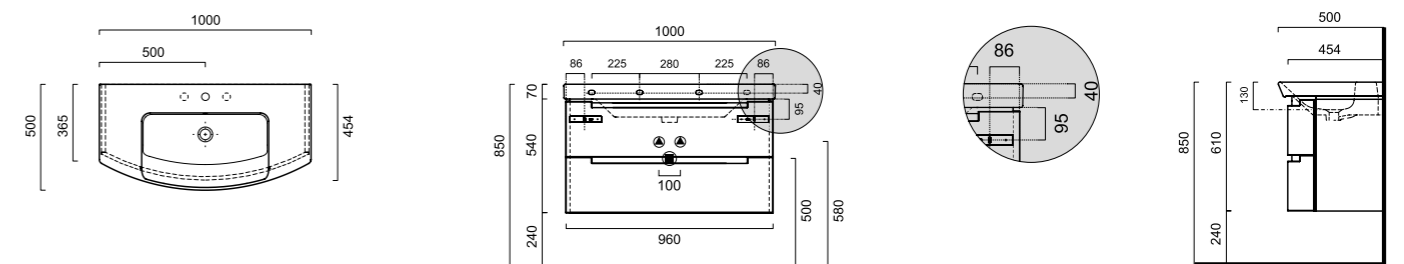

## BASI H. 54 + 7 CERAMICA

Base units H. 54 + 7 ceramic  
Bases H. 54 + 7 céramique  
WT-Unterschrank H. 54 + 7 Keramikwaschtisch  
Kasten H. 54 + 7 keramiek  
Основания H. 54 + 7 Керамическая столешница

L 80 x H 54 x P 50

L 100 x H 54 x P 50

L 80 x H 54 x P 47

L 100 x H 54 x P 47