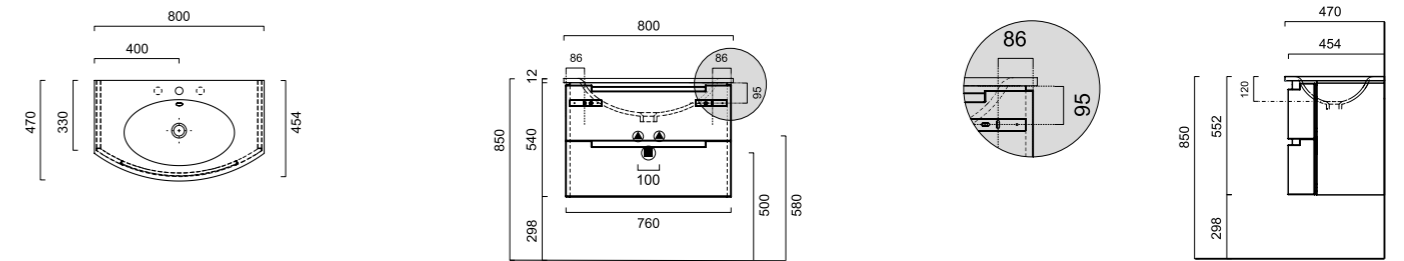

BASI H. 54 + 1,2 ASTONE

Base units H. 54 + 1,2 Astone
Bases H. 54 + 1,2 Astone
WT-Unterschranke H. 55 + 1,2 cm Astonewaschtisch
Kasten H. 54 + 1,2 Astone
Основания H. 54 + 1,2 Столешница из Astone

L 80 x H 54 x P 47