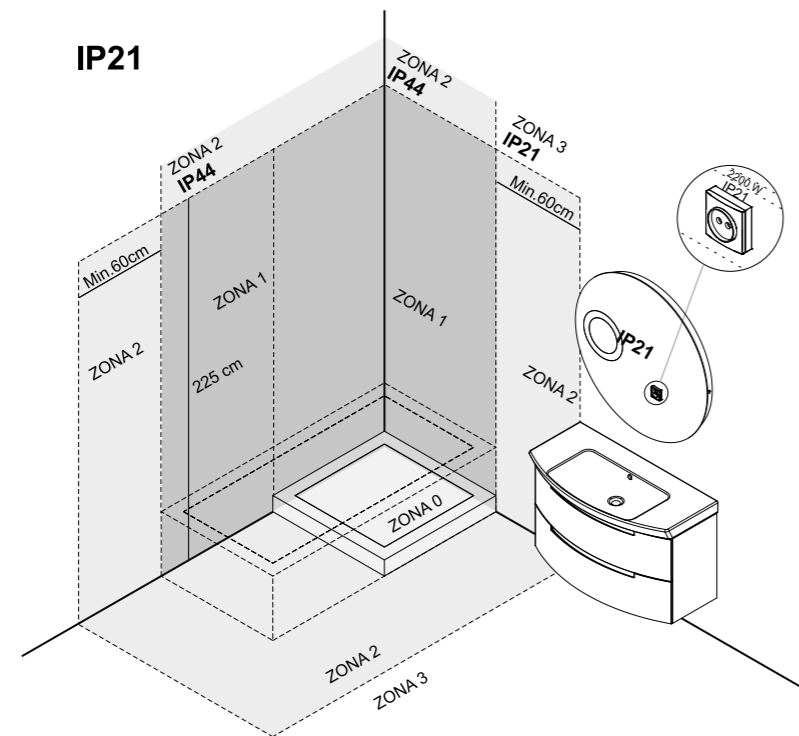

## SCHEDE TECNICHE

Data sheets  
Fiches techniques  
Technische Zeichnungen  
Technische tekeningen  
Технические карточки

## BASI H. 54 + 7 CERAMICA

Base units H. 54 + 7 ceramic  
Bases H. 54 + 7 céramique  
WT-Unterschrank H. 54 + 7 Keramikwaschtisch  
Kasten H. 54 + 7 keramiek  
Основания H. 54 + 7 Керамическая столешница

L 80 x H 54 x P 50

L 100 x H 54 x P 50

L 80 x H 54 x P 47

L 100 x H 54 x P 47