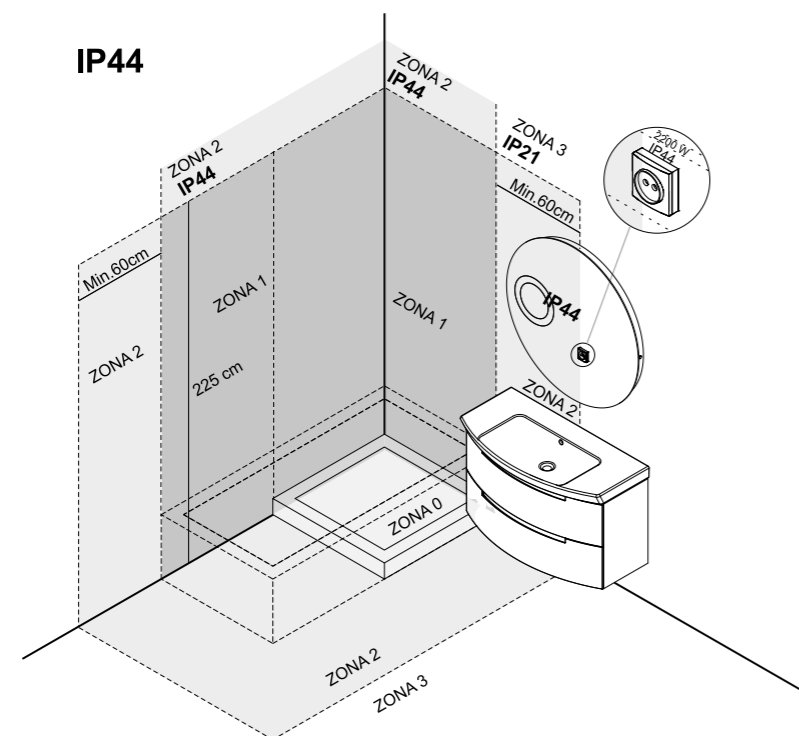

## BASI H. 54 + 7 CERAMICA

Base units H. 54 + 7 ceramic  
Bases H. 54 + 7 céramique  
WT-Unterschrank H. 54 + 7 Keramikwaschtisch  
Kasten H. 54 + 7 keramiek  
Основания H. 54 + 7 Керамическая столешница

L 80 x H 54 x P 50

L 100 x H 54 x P 50

L 80 x H 54 x P 47

L 100 x H 54 x P 47