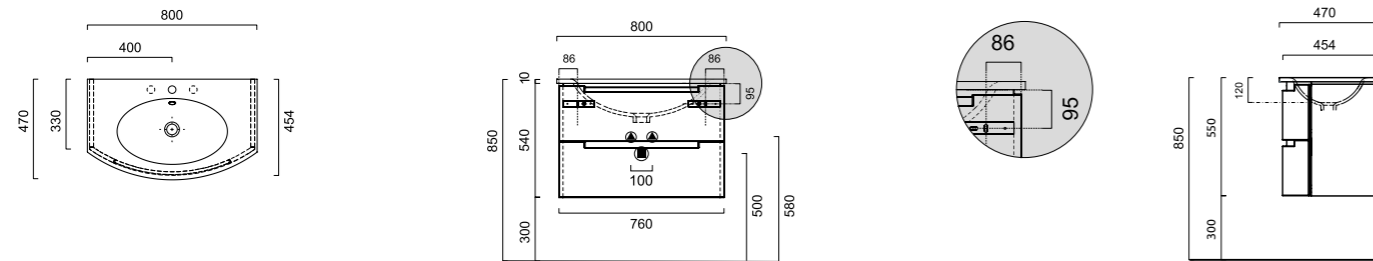

## BASI H. 54 + 7 CERAMICA

Base units H. 54 + 7 ceramic  
Bases H. 54 + 7 céramique  
WT-Unterschrank H. 54 + 7 Keramikwaschtisch  
Kasten H. 54 + 7 keramiek  
Основания H. 54 + 7 Керамическая столешница

L 80 x H 54 x P 50

L 100 x H 54 x P 50

### BASI H. 54 + 1 CRISTALLO

Base units H. 54 + 1 crystal glass  
Bases H. 54 + 1 verre  
Wt-unterschranke H. 55 + 1 Cm glaswaschtisch  
Kasten H. 54 + 1 glas  
Основания H. 54 + 1 Стекланная столешница

L 80 x H 54 x P 47

L 100 x H 54 x P 47