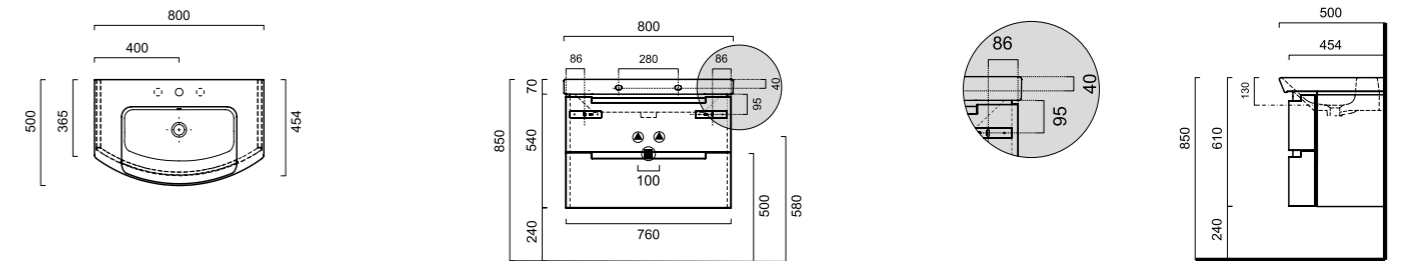

## BASI H. 54 + 7 CERAMICA

Base units H. 54 + 7 ceramic  
Bases H. 54 + 7 céramique  
WT-Unterschrank H. 54 + 7 Keramikwaschtisch  
Kasten H. 54 + 7 keramiek  
Основания H. 54 + 7 Керамическая столешница

L 80 x H 54 x P 50

L 100 x H 54 x P 50