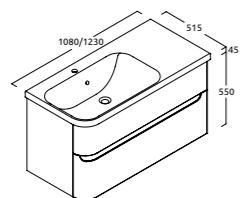

L 88 / 108 x P 51,5

L 108 / 123 x P 51,5 dx

L 108 / 123 x P 51,5 sx

**BASI 2 CASSETTI H. 55 + 1 CRISTALLO**

Bases with 2 drawers H. 55 + 1 crystal glass / Bases 2 tiroirs H. 55 + 1 verre / WT-Unterschrank 2 Auszüge H. 55 + 1 cm Glaswaschtisch / Kasten 2 laden H. 55 + 1 glas / Основания с 2 выдвижными ящиками H. 55 + 1 Стеклопанель столешница