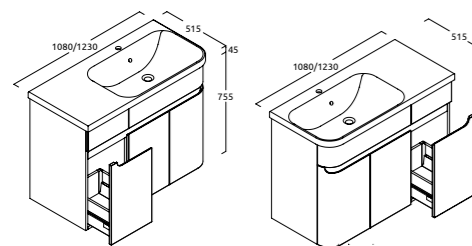

L 108 / 123 x P 51,5 dx

L 108 / 123 x P 51,5 sx

**BASI 3 ANTE + 1 CASSETTO H. 75,5 + 1 CRISTALLO**

Bases with 3 doors + 1 drawer H. 75,5 + 1 crystal glass / Bases 3 portes + 1 tiroir H. 75,5 + 1 verre / WT-Unterschrank 3 Türen + 1 kl. Auszug H. 75,5 + 1cm Glaswaschtisch / Kasten 3 deuren + 1 lade H. 75,5 + 1 glas / Основания с 3 дверцами + 1 выдвижной ящик H. 75,5 + 1 Стеклопанель столешница

L 106 / 121 x P 50,9 dx

L 106 / 121 x P 50,9 sx

**BASI 2 ANTE + 1 CESTONE LATERALE + 1 CASSETTO H. 75,5 + 4,5 MINERALMARMO**

Bases with 2 doors + 1 side basket + 1 drawer H. 75,5 + 4,5 mineralmarble / Bases 2 portes + 1 panier latéral + tiroir H. 75,5 + 4,5 marbre de synthèse / WT-Unterschrank 2 Türen + 1 grosser seitl. Auszug + 1 kl. Auszug H. 75,5 + 4,5 Mineralgusswaschtisch / Kasten 2 deuren + 1 grote mand aan de zijkant + 1 lade H. 75,5 + 4,5 mineraalmarmor / Основания с 2 дверцами + 1 боковой закрытый внутренний объем + 1 выдвижной ящик H. 75,5 + 4,5 Столешница из минерального мрамора

L 108 / 123 x P 51,5 dx

L 108 / 123 x P 51,5 sx

**BASI 2 ANTE + 1 CESTONE LATERALE + 1 CASSETTO H. 75,5 + 1 CRISTALLO**

Bases with 2 doors + 1 side basket + 1 drawer H. 75,5 + 1 crystal glass / Bases 2 portes + 1 panier latéral + tiroir H. 75,5 + 1 verre / Basi 2 cassetti H. 54,8 + Top ceramica PR / WT-Unterschrank 2 Türen + 1 grosser seitl. Auszug + 1 kl. Auszug H. 75,5 + 4,5 Glaswaschtisch / Kasten 2 deuren + 1 grote mand aan de zijkant + 1 lade H. 75,5 + 1 glas / Основания с 2 дверцами + 1 боковой закрытый внутренний объем + 1 выдвижной ящик H. 75,5 + 1 Стеклопанель столешница