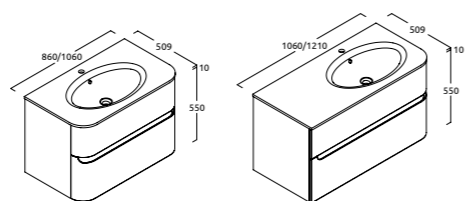

L 88 / 108 x P 51,5

L 108 / 123 x P 51,5 dx

L 108 / 123 x P 51,5 sx

**BASI 2 CASSETTI H. 55 + 1 CRISTALLO**

Bases with 2 drawers H. 55 + 1 crystal glass / Bases 2 tiroirs H. 55 + 1 verre / WT-Unterschrank 2 Auszüge H. 55 + 1 cm Glaswaschtisch / Kasten 2 laden H. 55 + 1 glas / Основания с 2 выдвижными ящиками H. 55 + 1 Стеклопанель столешница

L 86 / 106 x P 50,9

L 106 / 121 x P 50,9 dx

L 106 / 121 x P 50,9 sx

**BASI 3 ANTE + 1 CASSETTO H. 75,5 + 4,5 MINERALMARMO**

Bases with 3 doors + 1 drawer H. 75,5 + 4,5 mineralmarble / Bases 3 portes + 1 tiroir H. 75,5 + 4,5 marbre de synthèse / WT-Unterschrank 3 Türen + 1 kl. Auszug H. 75,5 + 4,5 Mineralgusswaschtisch / Kasten 3 deuren + 1 lade H. 75,5 + 4,5 mineraalmarmor / Основания с 3 дверцами + 1 выдвижной ящик H. 75,5 + 4,5 Столешница из минерального мрамора