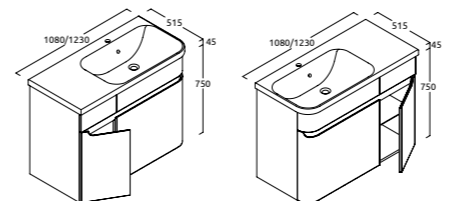

L 106 / 121 x P 50,9 dx

L 106 / 121 x P 50,9 sx

**BASI 2 ANTE + 1 CESTONE LATERALE + 1 CASSETTO H. 75,5 + 4,5 MINERALMARMO**

Bases with 2 doors + 1 side basket + 1 drawer H. 75,5 + 4,5 mineralmarble / Bases 2 portes + 1 panier latéral + tiroir H. 75,5 + 4,5 marbre de synthèse / WT-Unterschrank 2 Türen + 1 grosser seitl. Auszug + 1 kl. Auszug H. 75,5 + 4,5 Mineralgusswaschtisch / Kasten 2 deuren + 1 grote mand aan de zijkant + 1 lade H. 75,5 + 4,5 mineraalmarmor / Основания с 2 дверцами + 1 боковой закрытый внутренний объем + 1 выдвижной ящик H. 75,5 + 4,5 Столешница из минерального мрамора

L 108 / 123 x P 51,5 dx

L 108 / 123 x P 51,5 sx

**BASI 2 ANTE + 1 CESTONE LATERALE + 1 CASSETTO H. 75,5 + 1 CRISTALLO**

Bases with 2 doors + 1 side basket + 1 drawer H. 75,5 + 1 crystal glass / Bases 2 portes + 1 panier latéral + tiroir H. 75,5 + 1 verre / Basi 2 cassetti H. 54,8 + Top ceramica PR / WT-Unterschrank 2 Türen + 1 grosser seitl. Auszug + 1 kl. Auszug H. 75,5 + 4,5 Glaswaschtisch / Kasten 2 deuren + 1 grote mand aan de zijkant + 1 lade H. 75,5 + 1 glas / Основания с 2 дверцами + 1 боковой закрытый внутренний объем + 1 выдвижной ящик H. 75,5 + 1 Стеклопанель столешница

L 106 / 121 x P 50,9 dx

L 106 / 121 x P 50,9 sx

**BASI 1 CESTONE + 1 ANTA + 1 CASSETTO H. 75,5 + 4,5 MINERALMARMO**

Bases with 1 door + 1 side basket + 1 drawer H. 75,5 + 4,5 mineralmarble / Bases 1 panier + 1 porte + 1 tiroir H. 75,5 + 4,5 marbre de synthèse / WT-Unterschrank 1 gr. Auszug + 1 Tür + kl. Auszug, H. 75,5 + 4,5 Mineralgusswaschtisch / Kasten 1 grote mand + 1 deur + 1 lade H. 75,5 + 4,5 mineraalmarmor / Основания с 1 закрытым внутренним объемом + 1 дверца + 1 выдвижной ящик H. 75,5 + 4,5 Столешница из минерального мрамора