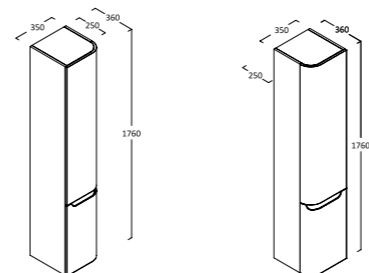

L 35 x P 36

L 35 x P 36