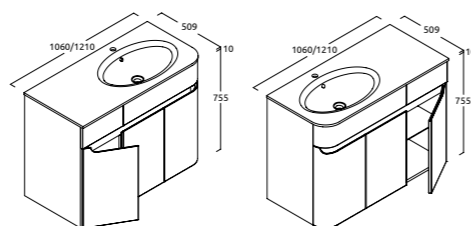

L 88 / 108 x P 51,5

L 108 / 123 x P 51,5 dx

L 108 / 123 x P 51,5 sx

**BASI 2 CASSETTI H. 55 + 1 CRISTALLO**

Bases with 2 drawers H. 55 + 1 crystal glass / Bases 2 tiroirs H. 55 + 1 verre / WT-Unterschrank 2 Auszüge H. 55 + 1 cm Glaswaschtisch / Kasten 2 laden H. 55 + 1 glas / Основания с 2 выдвижными ящиками H. 55 + 1 Стеклопанель столешница

L 86 / 106 x P 50,9

L 106 / 121 x P 50,9 dx

L 106 / 121 x P 50,9 sx

**BASI 3 ANTE + 1 CASSETTO H. 75,5 + 4,5 MINERALMARMO**

Bases with 3 doors + 1 drawer H. 75,5 + 4,5 mineralmarble / Bases 3 portes + 1 tiroir H. 75,5 + 4,5 marbre de synthèse / WT-Unterschrank 3 Türen + 1 kl. Auszug H. 75,5 + 4,5 Mineralgusswaschtisch / Kasten 3 deuren + 1 lade H. 75,5 + 4,5 mineraalmarmor / Основания с 3 дверцами + 1 выдвижной ящик H. 75,5 + 4,5 Столешница из минерального мрамора

L 108 / 123 x P 51,5 dx

L 108 / 123 x P 51,5 sx

**BASI 3 ANTE + 1 CASSETTO H. 75,5 + 1 CRISTALLO**

Bases with 3 doors + 1 drawer H. 75,5 + 1 crystal glass / Bases 3 portes + 1 tiroir H. 75,5 + 1 verre / WT-Unterschrank 3 Türen + 1 kl. Auszug H. 75,5 + 1cm Glaswaschtisch / Kasten 3 deuren + 1 lade H. 75,5 + 1 glas / Основания с 3 дверцами + 1 выдвижной ящик H. 75,5 + 1 Стеклопанель столешница