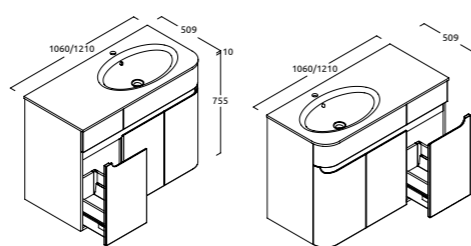

L 106 / 121 x P 50,9 dx

L 106 / 121 x P 50,9 sx

**BASI 2 ANTE + 1 CESTONE LATERALE + 1 CASSETTO H. 75,5 + 4,5 MINERALMARMO**

Bases with 2 doors + 1 side basket + 1 drawer H. 75,5 + 4,5 mineralmarble / Bases 2 portes + 1 panier latéral + tiroir H. 75,5 + 4,5 marbre de synthèse / WT-Unterschrank 2 Türen + 1 grosser seitl. Auszug + 1 kl. Auszug H. 75,5 + 4,5 Mineralgusswaschtisch / Kasten 2 deuren + 1 grote mand aan de zijkant + 1 lade H. 75,5 + 4,5 mineraalmarmor / Основания с 2 дверцами + 1 боковой закрытый внутренний объем + 1 выдвижной ящик H. 75,5 + 4,5 Столешница из минерального мрамора

L 108 / 123 x P 51,5 dx

L 108 / 123 x P 51,5 sx

**BASI 2 ANTE + 1 CESTONE LATERALE + 1 CASSETTO H. 75,5 + 1 CRISTALLO**

Bases with 2 doors + 1 side basket + 1 drawer H. 75,5 + 1 crystal glass / Bases 2 portes + 1 panier latéral + tiroir H. 75,5 + 1 verre / Basi 2 cassetti H. 54,8 + Top ceramica PR / WT-Unterschrank 2 Türen + 1 grosser seitl. Auszug + 1 kl. Auszug H. 75,5 + 4,5 Glaswaschtisch / Kasten 2 deuren + 1 grote mand aan de zijkant + 1 lade H. 75,5 + 1 glas / Основания с 2 дверцами + 1 боковой закрытый внутренний объем + 1 выдвижной ящик H. 75,5 + 1 Стеклопанель столешница