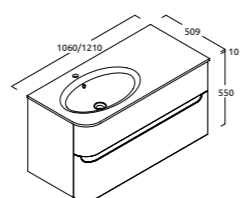

L 88 / 108 x P 51,5

L 108 / 123 x P 51,5 dx

L 108 / 123 x P 51,5 sx

**BASI 2 CASSETTI H. 55 + 1 CRISTALLO**

Bases with 2 drawers H. 55 + 1 crystal glass / Bases 2 tiroirs H. 55 + 1 verre / WT-Unterschrank 2 Auszüge H. 55 + 1 cm Glaswaschtisch / Kasten 2 laden H. 55 + 1 glas / Основания с 2 выдвижными ящиками H. 55 + 1 Стеклопанель столешница

L 86 / 106 x P 50,9

L 106 / 121 x P 50,9 dx

L 106 / 121 x P 50,9 sx

**BASI 3 ANTE + 1 CASSETTO H. 75,5 + 4,5 MINERALMARMO**

Bases with 3 doors + 1 drawer H. 75,5 + 4,5 mineralmarble / Bases 3 portes + 1 tiroir H. 75,5 + 4,5 marbre de synthèse / WT-Unterschrank 3 Türen + 1 kl. Auszug H. 75,5 + 4,5 Mineralgusswaschtisch / Kasten 3 deuren + 1 lade H. 75,5 + 4,5 mineraalmarmor / Основания с 3 дверцами + 1 выдвижной ящик H. 75,5 + 4,5 Столешница из минерального мрамора