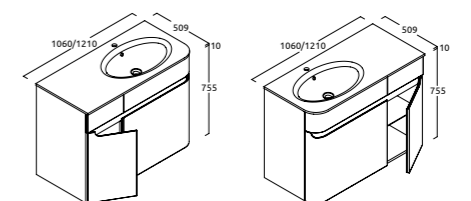

L 108 / 123 x P 51,5 dx

L 108 / 123 x P 51,5 sx

**BASI 2 ANTE + 1 CESTONE LATERALE + 1 CASSETTO H. 75,5 + 1 CRISTALLO**

Bases with 2 doors + 1 side basket + 1 drawer H. 75,5 + 1 crystal glass / Bases 2 portes + 1 panier latéral + tiroir H. 75,5 + 1 verre / Basi 2 cassetti H. 54,8 + Top ceramica PR / WT-Unterschrank 2 Türen + 1 grosser seitl. Auszug + 1 kl. Auszug H. 75,5 + 4,5 Glaswaschtisch / Kasten 2 deuren + 1 grote mand aan de zijkant + 1 lade H. 75,5 + 1 glas / Основания с 2 дверцами + 1 боковой закрытый внутренний объем + 1 выдвижной ящик H. 75,5 + 1 Стеклопанель столешница

L 106 / 121 x P 50,9 dx

L 106 / 121 x P 50,9 sx

**BASI 1 CESTONE + 1 ANTA + 1 CASSETTO H. 75,5 + 4,5 MINERALMARMO**

Bases with 1 door + 1 side basket + 1 drawer H. 75,5 + 4,5 mineralmarble / Bases 1 panier + 1 porte + 1 tiroir H. 75,5 + 4,5 marbre de synthèse / WT-Unterschrank 1 gr. Auszug + 1 Tür + kl. Auszug, H. 75,5 + 4,5 Mineralgusswaschtisch / Kasten 1 grote mand + 1 deur + 1 lade H. 75,5 + 4,5 mineraalmarmor / Основания с 1 закрытым внутренним объемом + 1 дверца + 1 выдвижной ящик H. 75,5 + 4,5 Столешница из минерального мрамора

L 108 / 123 x P 51,5 dx

L 108 / 123 x P 51,5 sx

**BASI 1 CESTONE + 1 ANTA + 1 CASSETTO H. 75,5 + 1 CRISTALLO**

Bases with 1 door + 1 side basket + 1 drawer H. 75,5 + 1 crystal glass / Bases 1 panier + 1 porte + 1 tiroir H. 75,5 + 1 verre / WT-Unterschrank 1 gr. Auszug + 1 Tür + kl. Auszug, H. 75,5 + 1 Glaswaschtisch / Kasten 1 grote mand + 1 deur + 1 lade H. 75,5 + 1 glas / Основания с 1 закрытым внутренним объемом + 1 дверца + 1 выдвижной ящик H. 75,5 + 1 Стеклопанель столешница