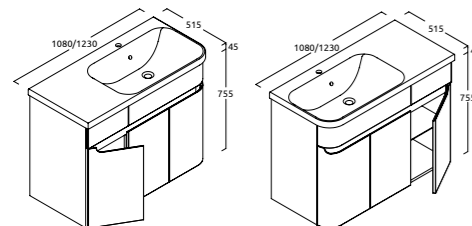

L 88 / 108 x P 51,5

L 108 / 123 x P 51,5 dx

L 108 / 123 x P 51,5 sx

**BASI 2 CASSETTI H. 55 + 1 CRISTALLO**

Bases with 2 drawers H. 55 + 1 crystal glass / Bases 2 tiroirs H. 55 + 1 verre / WT-Unterschrank 2 Auszüge H. 55 + 1 cm Glaswaschtisch / Kasten 2 laden H. 55 + 1 glas / Основания с 2 выдвижными ящиками H. 55 + 1 Стеклопанель столешница

L 86 / 106 x P 50,9

L 106 / 121 x P 50,9 dx

L 106 / 121 x P 50,9 sx

**BASI 3 ANTE + 1 CASSETTO H. 75,5 + 4,5 MINERALMARMO**

Bases with 3 doors + 1 drawer H. 75,5 + 4,5 mineralmarble / Bases 3 portes + 1 tiroir H. 75,5 + 4,5 marbre de synthèse / WT-Unterschrank 3 Türen + 1 kl. Auszug H. 75,5 + 4,5 Mineralgusswaschtisch / Kasten 3 deuren + 1 lade H. 75,5 + 4,5 mineraalmarmor / Основания с 3 дверцами + 1 выдвижной ящик H. 75,5 + 4,5 Столешница из минерального мрамора

L 108 / 123 x P 51,5 dx

L 108 / 123 x P 51,5 sx

**BASI 3 ANTE + 1 CASSETTO H. 75,5 + 1 CRISTALLO**

Bases with 3 doors + 1 drawer H. 75,5 + 1 crystal glass / Bases 3 portes + 1 tiroir H. 75,5 + 1 verre / WT-Unterschrank 3 Türen + 1 kl. Auszug H. 75,5 + 1cm Glaswaschtisch / Kasten 3 deuren + 1 lade H. 75,5 + 1 glas / Основания с 3 дверцами + 1 выдвижной ящик H. 75,5 + 1 Стеклопанель столешница